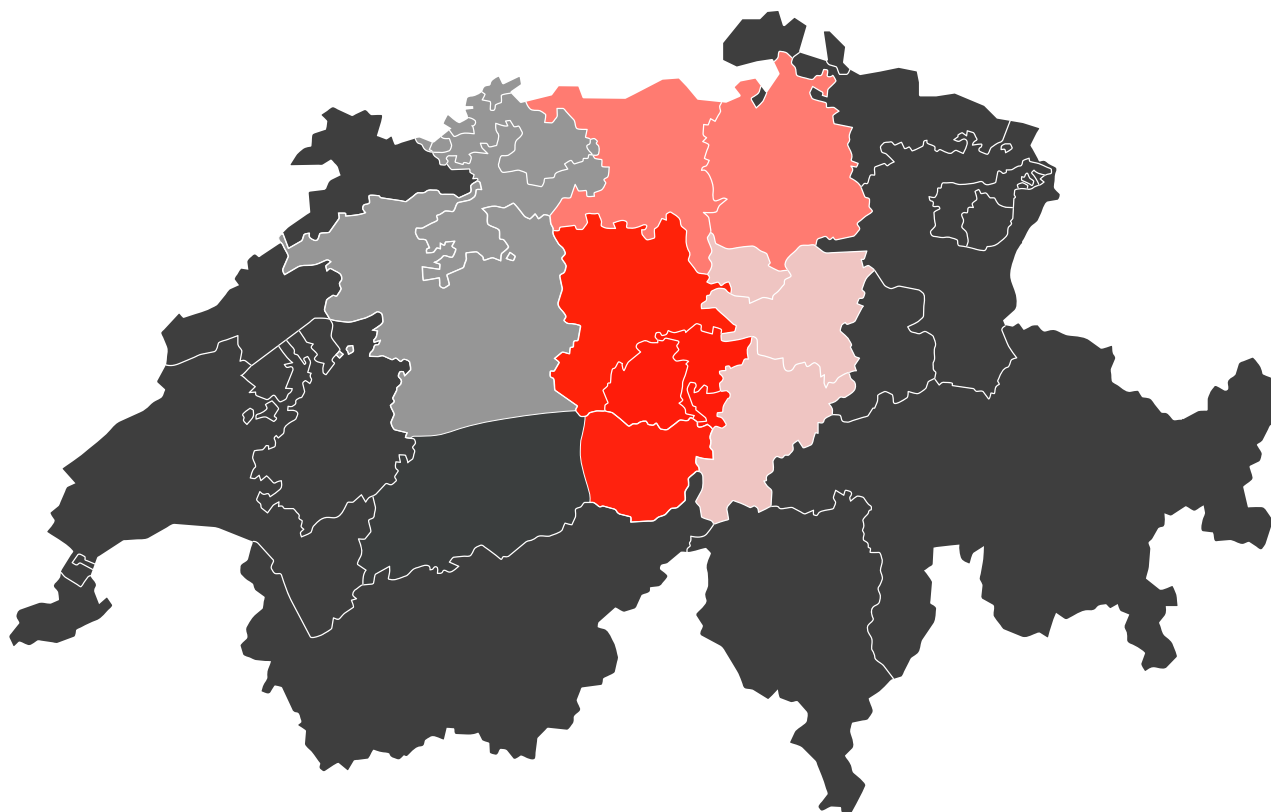

VERKAUFSGEBIETE FEBA FASSADENBAUTEILE AG

Obwalden | Nidwalden | Luzern | Berner Oberland (bis Brienz)

Armin Erni
a.erni@feba.ch
041 662 89 10

Aargau | Zürich

Timon Zimmerli | Standortleiter Hirschthal
t.zimmerli@feba.ch
062 552 54 71