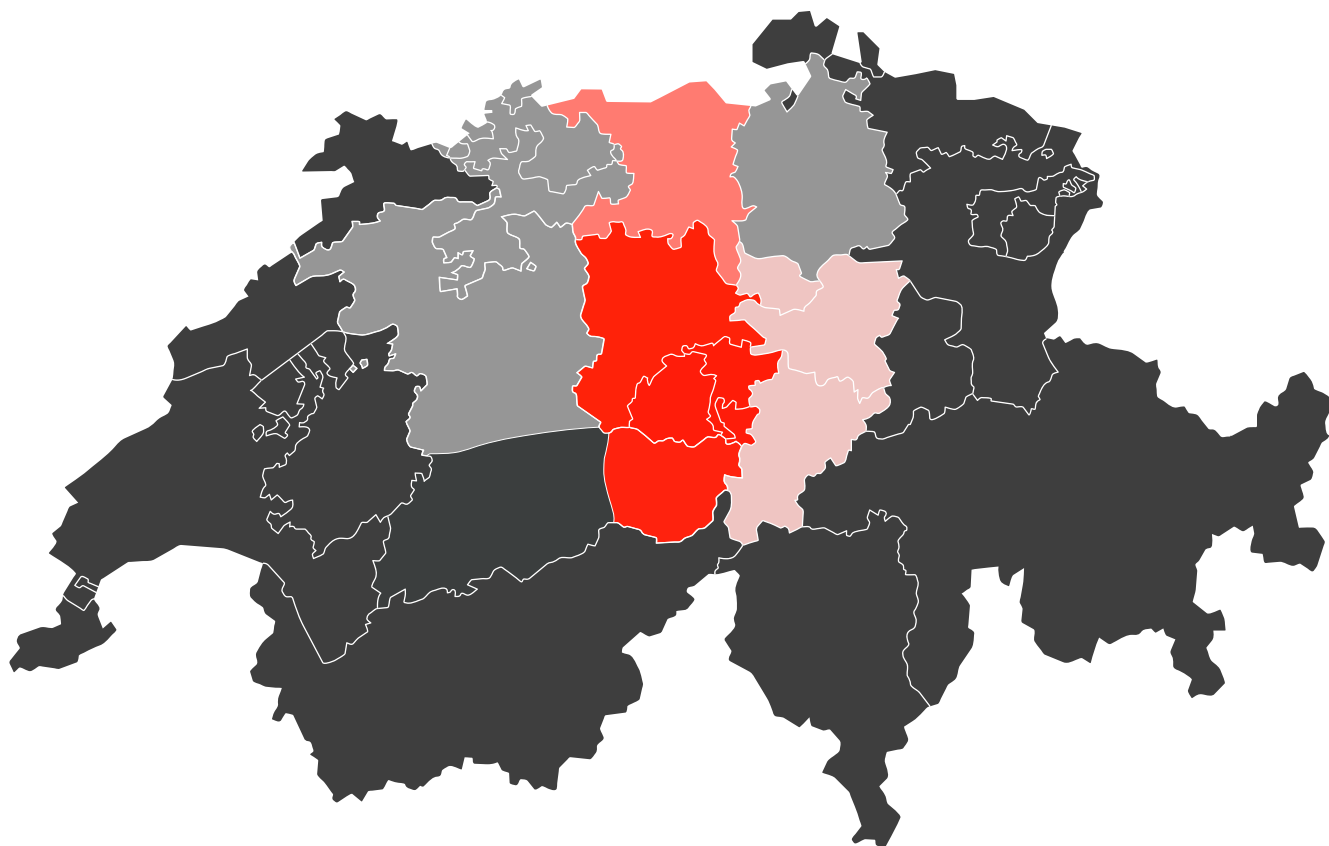

VERKAUFSGEBIETE FEBA FASSADENBAUTEILE AG

Obwalden | Nidwalden | Luzern | Berner Oberland (bis Brienz)

Armin Erni
a.erni@feba.ch
041 662 89 10

Aargau

Timon Zimmerli, Standortleiter Hirschthal
t.zimmerli@feba.ch
062 552 54 71

Uri | Schwyz | Zug

Jonas Oechslin
j.oechslin@feba.ch
041 662 89 16

Zürich | Ostschweiz | Bern (ohne Berner Oberland) | Solothurn | Basel

Sven Knopf
s.knopf@feba.ch
062 552 54 77