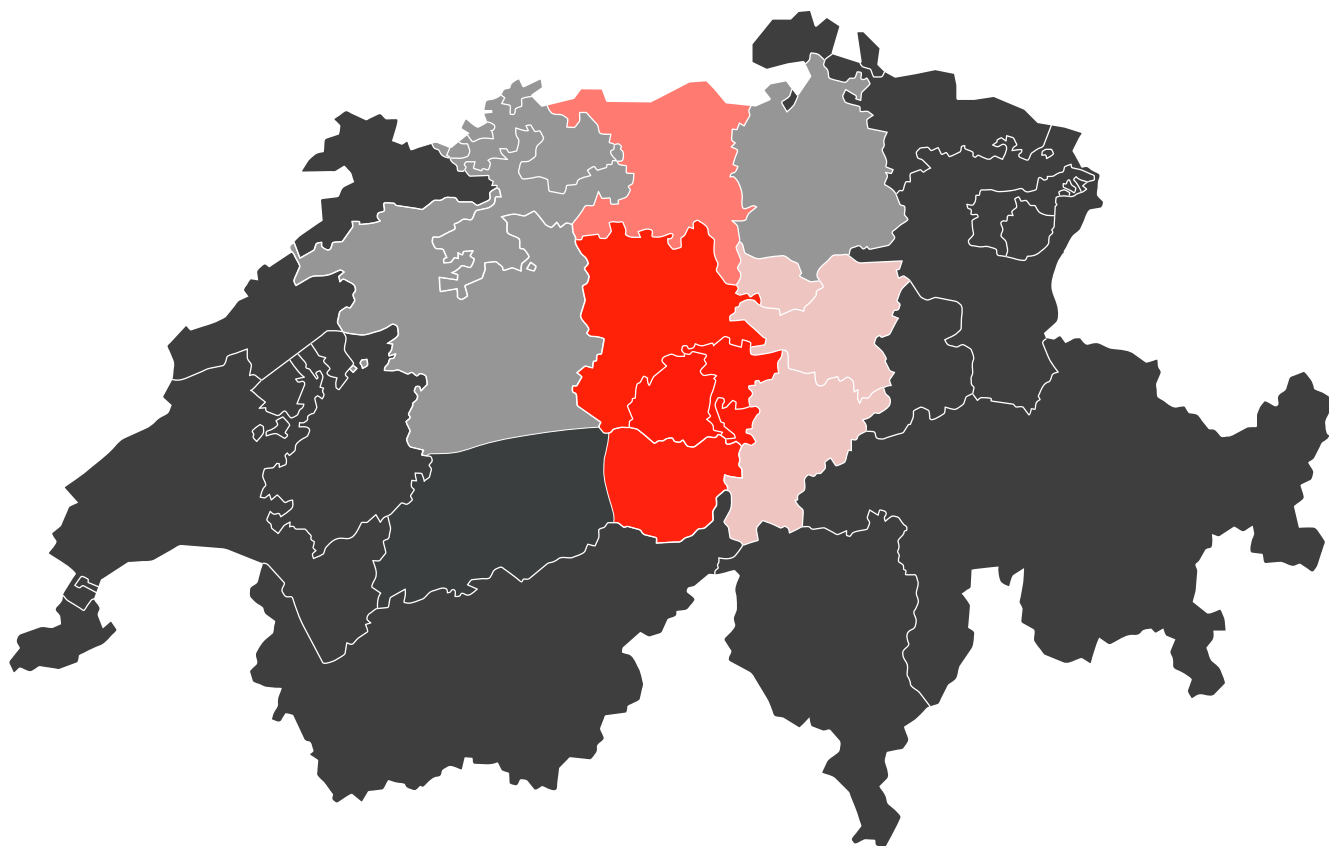

## Obwalden | Nidwalden | Luzern | Berner Oberland (bis Brienz)

Armin Erni  
a.erni@feba.ch  
041 662 89 10