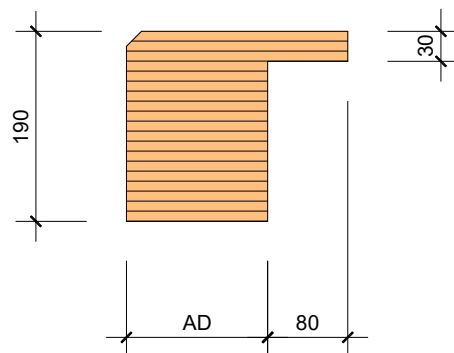

Dachrandwinkel

Aussen-Dämmung in mm	EPS Preis pro m ¹	EPS grau Preis pro m ¹	EPS mit SW Kaschierung Preis pro m ¹
120	16.00	19.50	36.00
140	18.00	21.50	37.50
160	19.50	24.00	39.00
180	21.50	26.00	42.00
200	24.00	28.50	44.50
220	26.50	31.50	46.00
240	29.00	33.50	48.00

Radiusplatten

Minimale Verrechnung: 2 m² pro Dämmstärke.

Einrichtzuschlag pro Sorte: bis 10 m² 80.00
 11-20 m² 50.00

Allfällige CAD Planung wird nach Aufwand verrechnet.

*Preis für Radius > 1000mm		
Aussen-Dämmung in mm	EPS Preis pro m ²	EPS grau Preis pro m ²
80	28.00	32.50
100	35.00	40.00
120	42.00	48.50
140	49.00	56.50
160	56.00	64.00
180	62.50	72.00
200	69.50	80.50
220	77.50	89.00
240	83.50	96.50